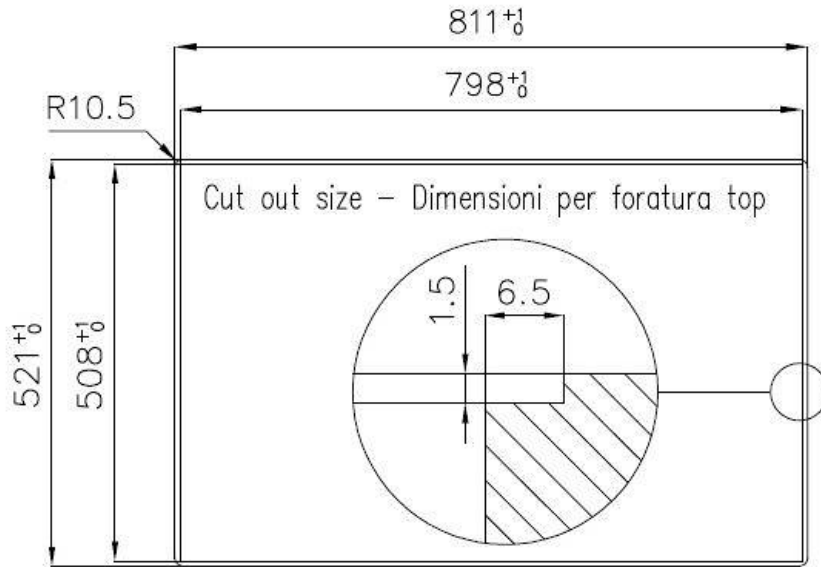

Lavello New Wave cod. 1412/000

FT