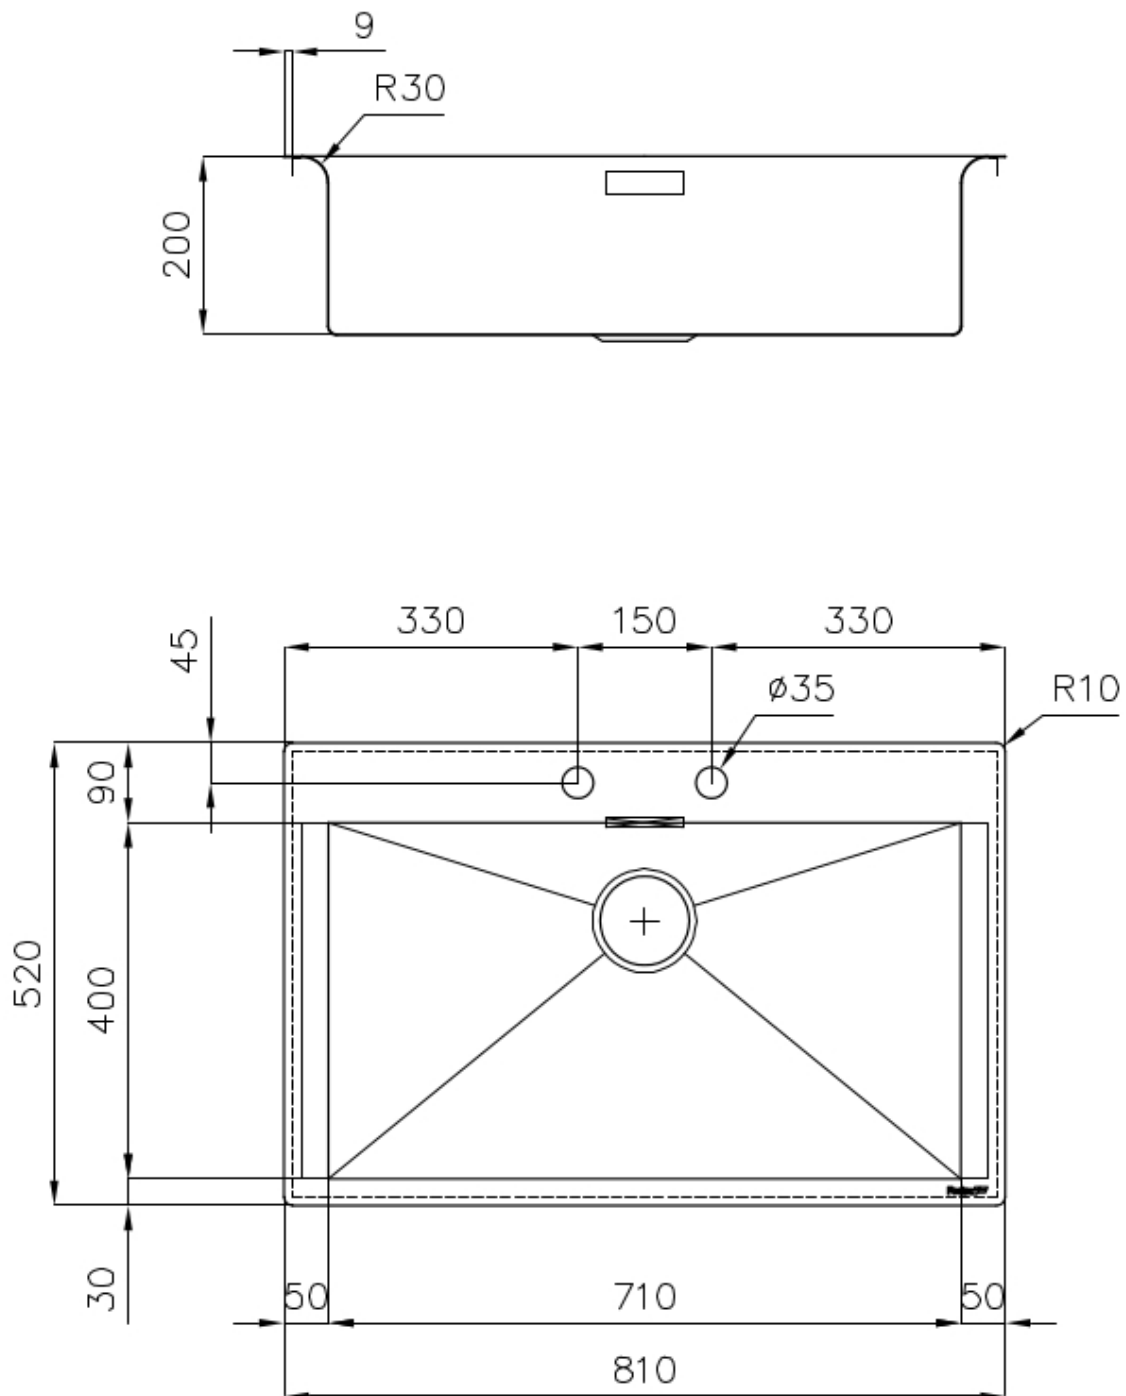

Mesure cuve

710 x 400 mm

Numéro cuves

1 cuve

Vidange

Vidange avec contrôle automatique SPACE- PA

DESSINS TECHNIQUES