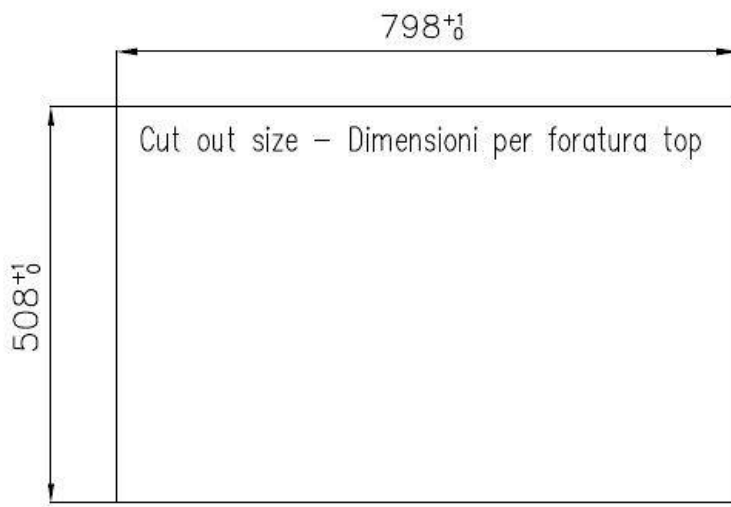

Lavello New Wave cod. 1412/000

FT

FTS

GALERIE